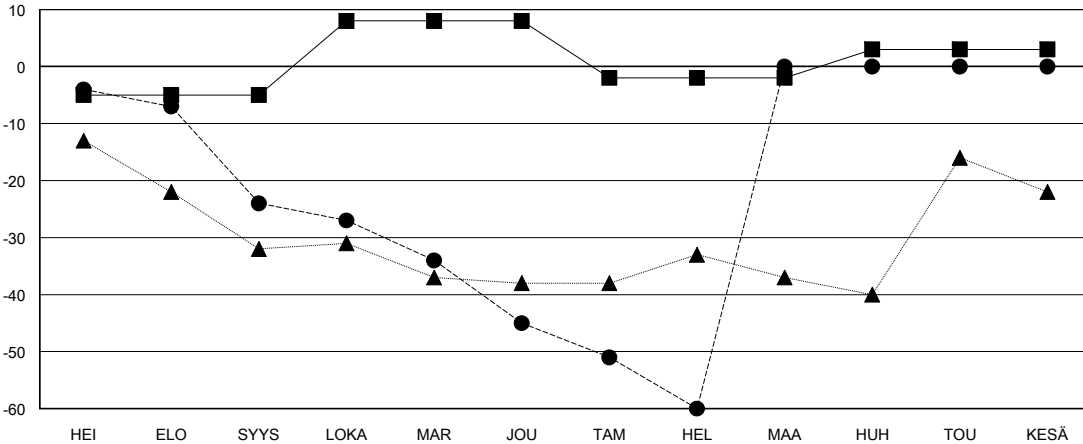

# MONTHLY MEMBERSHIP PROGRESS REPORT

District 107 D

Results as of: 02/28/2018

GMT: ANTTI FORSELL

SIJAINI FINLAND

GMT VAALIPIIRI

Klubit			
TULOKSET 2017-2018			
NELJÄNNES	UUDEN KLUBIN TAVOITE	UUDET KLUBIT	LOPETETUT KLUBIT
HEI/ELO/SYYS	0	0	0
LOKA/MAR/JOU	0	1	0
TAM/HEL/MAA	0	0	0
HUH/TOU/KESÄ	1	0	0

jäsenä			
TULOKSET 2017-2018			
NELJÄNNES	JÄSENKASVUN NETTOTAVOITE	TOTEUTUNUT JÄSENKASVU	POISTETUT JÄSENET (mukaan lukien siirrot)
HEI/ELO/SYYS	-5	5	28
LOKA/MAR/JOU	13	48	66
TAM/HEL/MAA	-10	14	29
HUH/TOU/KESÄ	5	0	0

TAVOITTEET JA UUDET KLUBIT, KUMULATIIVINEN

TAVOITTEET JA JÄSENET, KUMULATIIVINEN

LAKKAUTETUT KLUBIT: 0
-----------------------

28 CLUBS OF 68 LISÄNNYT YHDEN TAI USEAMMAN UUTTA JÄSENTÄ

SUKUPUOLIJAKAUMA	
MIES	1,548 (86.48%)
NAINEN	242 (13.52%)
Naispuolisten jäsenten prosenttiosuuden tavoite toimivuonna: 14%	