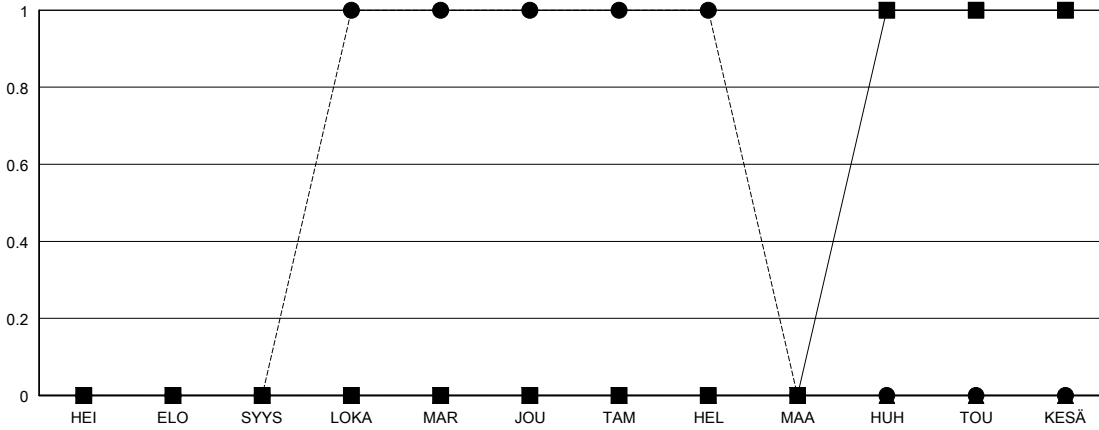

# MONTHLY MEMBERSHIP PROGRESS REPORT

District 107 D

Results as of: 02/28/2018

GMT: ANTTI FORSELL

SIJAINI FINLAND

GMT VAALIPIIRI

Klubit			
TULOKSET 2017-2018			
NELJÄNNES	UUDEN KLUBIN TAVOITE	UUDET KLUBIT	LOPETETUT KLUBIT
HEI/ELO/SYYS	0	0	0
LOKA/MAR/JOU	0	1	0
TAM/HEL/MAA	0	0	0
HUH/TOU/KESÄ	1	0	0

jäsenä			
TULOKSET 2017-2018			
NELJÄNNES	JÄSENKASVUN NETTOTAVOITE	TOTEUTUNUT JÄSENKASVU	POISTETUT JÄSENET (mukaan lukien siirrot)
HEI/ELO/SYYS	-5	5	28
LOKA/MAR/JOU	13	48	66
TAM/HEL/MAA	-10	14	29
HUH/TOU/KESÄ	5	0	0

TAVOITTEET JA UUDET KLUBIT, KUMULATIIVINEN

TAVOITTEET JA JÄSENET, KUMULATIIVINEN

LAKKAUTETUT KLUBIT: 0
-----------------------

28 CLUBS OF 68 LISÄNNYT YHDEN TAI USEAMMAN UUTTA JÄSENTÄ

SUKUPUOLIJAKAUMA	
MIES	1,548 (86.48%)
NAINEN	242 (13.52%)
Naispuolisten jäsenten prosenttiosuuden tavoite toimivuonna: 14%	